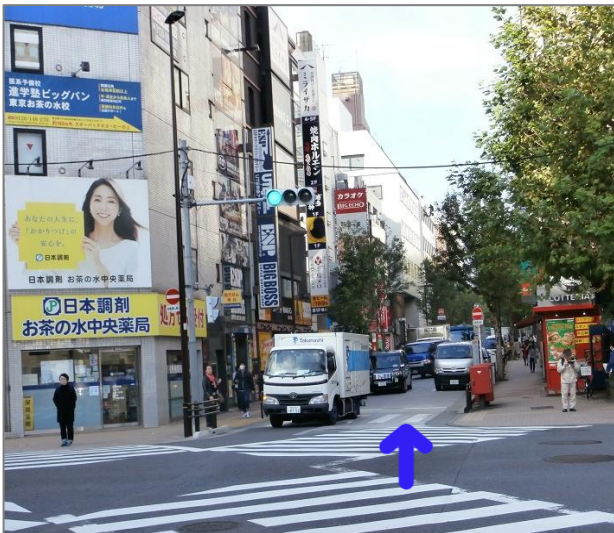

三楽病院 人間ドックへのアクセス

※ 人間ドックは三楽病院近くの「御茶ノ水ファーストビル7階」にあります。

- ◆ JR中央・総武線 御茶ノ水駅
(御茶ノ水橋口改札側) 徒歩3分
- ◆ 東京メトロ丸ノ内線 御茶ノ水駅
徒歩4分
- ◆ 東京メトロ千代田線 新御茶ノ水駅
徒歩5分

① JR御茶ノ水駅（御茶ノ水橋口）の改札を背に、正面の道を進みます。

② スターバックスの角を左に曲がります。

③ 右手ローソンの先に「御茶ノ水ファーストビル」があります。

④ ビルの7階が人間ドックになります。